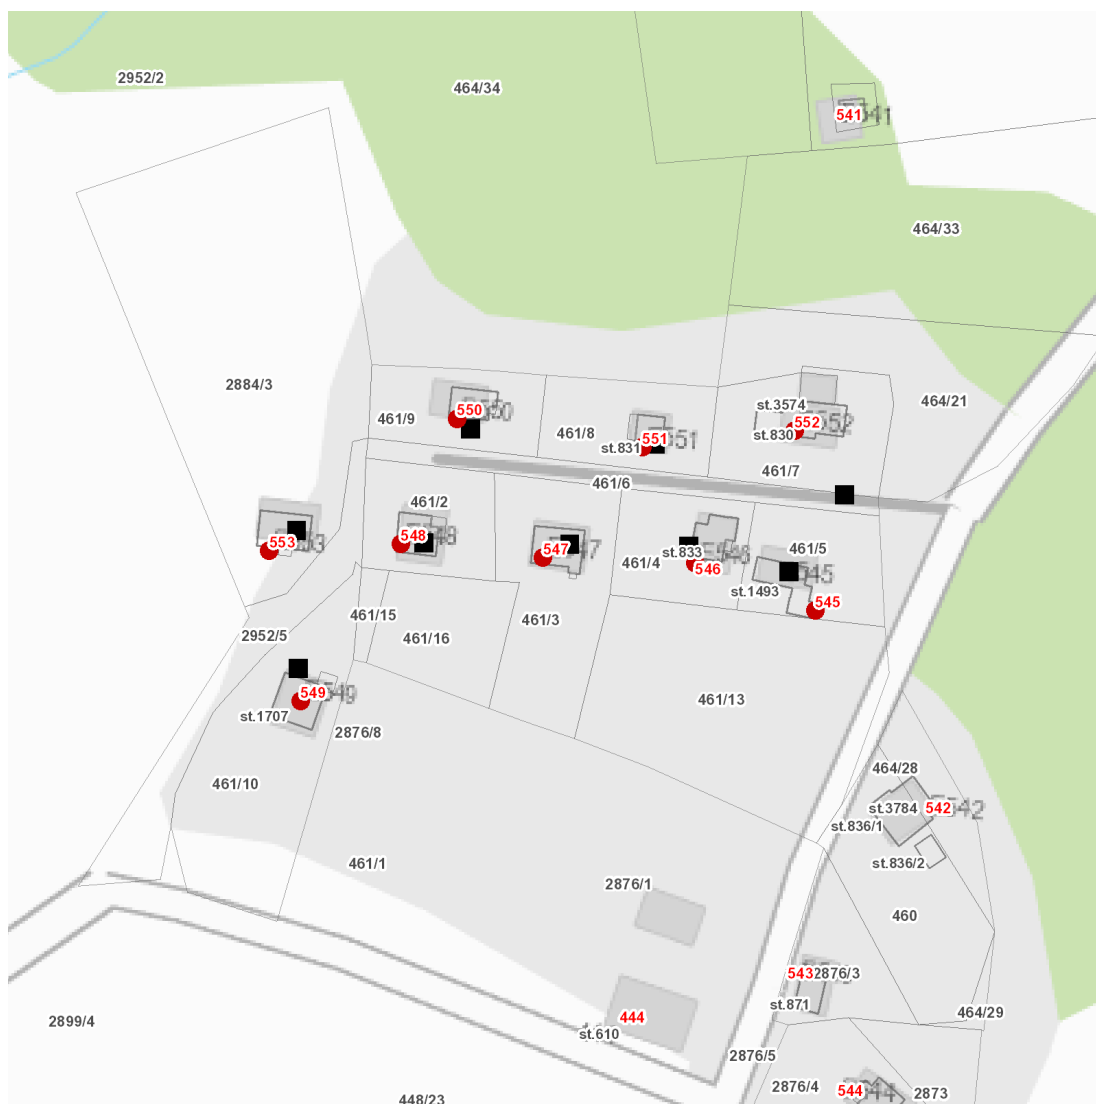

dne **30. 1. 2023** od **7:30** do **15:30** hodin

---

**Plánovaná odstávka zahrnuje tyto lokality:**

**Čeladná** (okres Frýdek-Místek)  
č. ev. 545-553

---

### Orientační mapový podklad odstávkou dotčených lokalit

#### VYSVĚTLIVKY

- – adresy dotčené odstávkou elektřiny
- – místa připojení k elektrické síti dotčená odstávkou