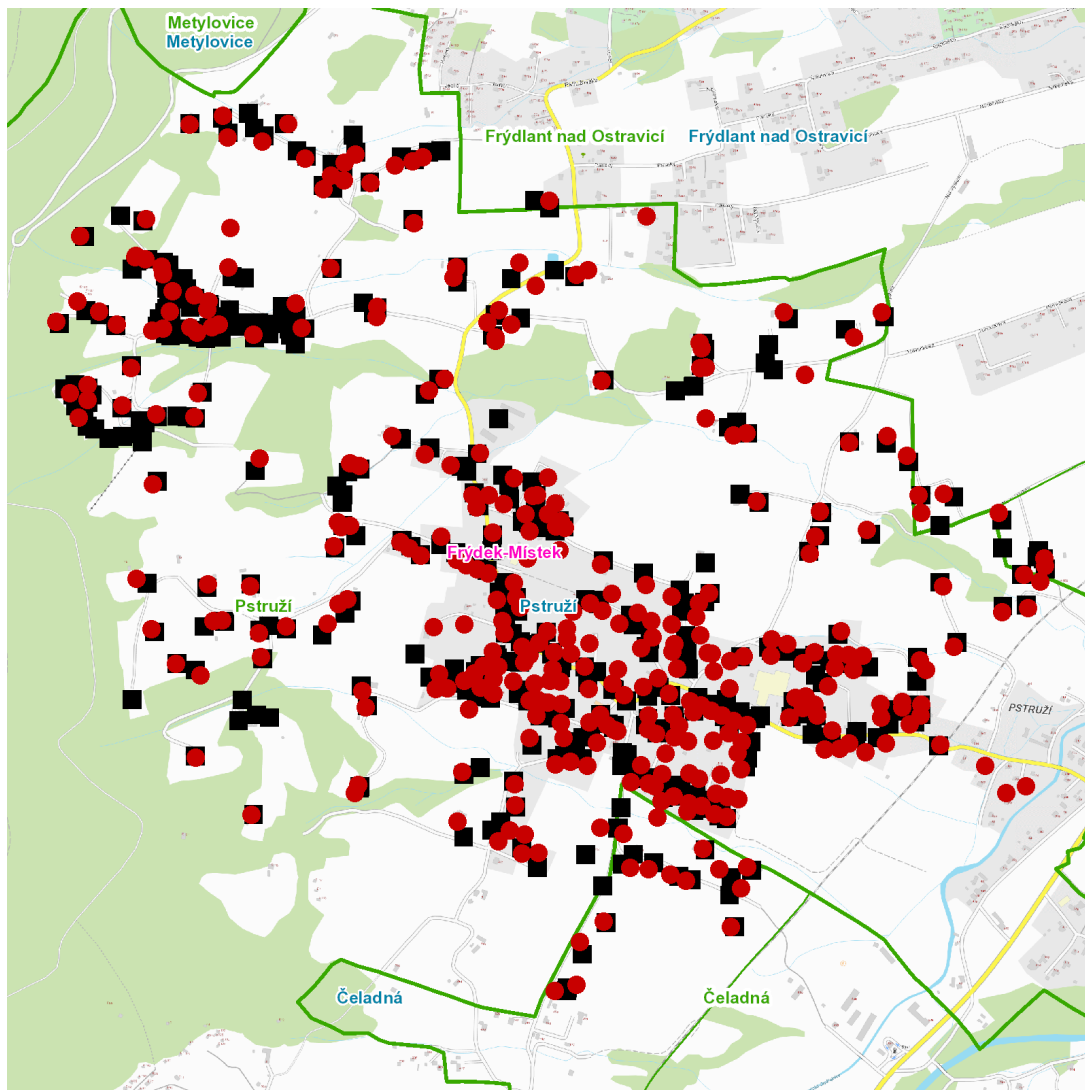

č. ev. 11, 49, 51, 57, 59, 61, 63, 64, 67, 68, 69, 70, 76, 83, 91, 103, 108, 116, 121, 125, 129, 132, 134, 141, 145, 155, 156, 161, 164, 165, 166, 180, 183, 184

kat. území **Pstruží** (kód **736465**): parcelní č. 57/5, 64/12, 64/27, 82/22, 215/3, 324, 371/3, 596/41, 599/3, 599/11, 609/4, 609/8, 609/11, 609/17, 704/4, 710/4, 719/18, 719/29, 719/34, 719/68, 719/70, 719/76, 730, 757/1, 780/2, 852/2, 864/4, 1026/8, 1042/19, 1042/26, 1045/10, 1152/2, 1152/18

dne **11. 9. 2024** od **7:30** do **10:30** hodin

Orientační mapový podklad odstávkou dotčených lokalit

VYSVĚTLIVKY

- – adresy dotčené odstávkou elektřiny
- – místa připojení k elektrické síti dotčená odstávkou