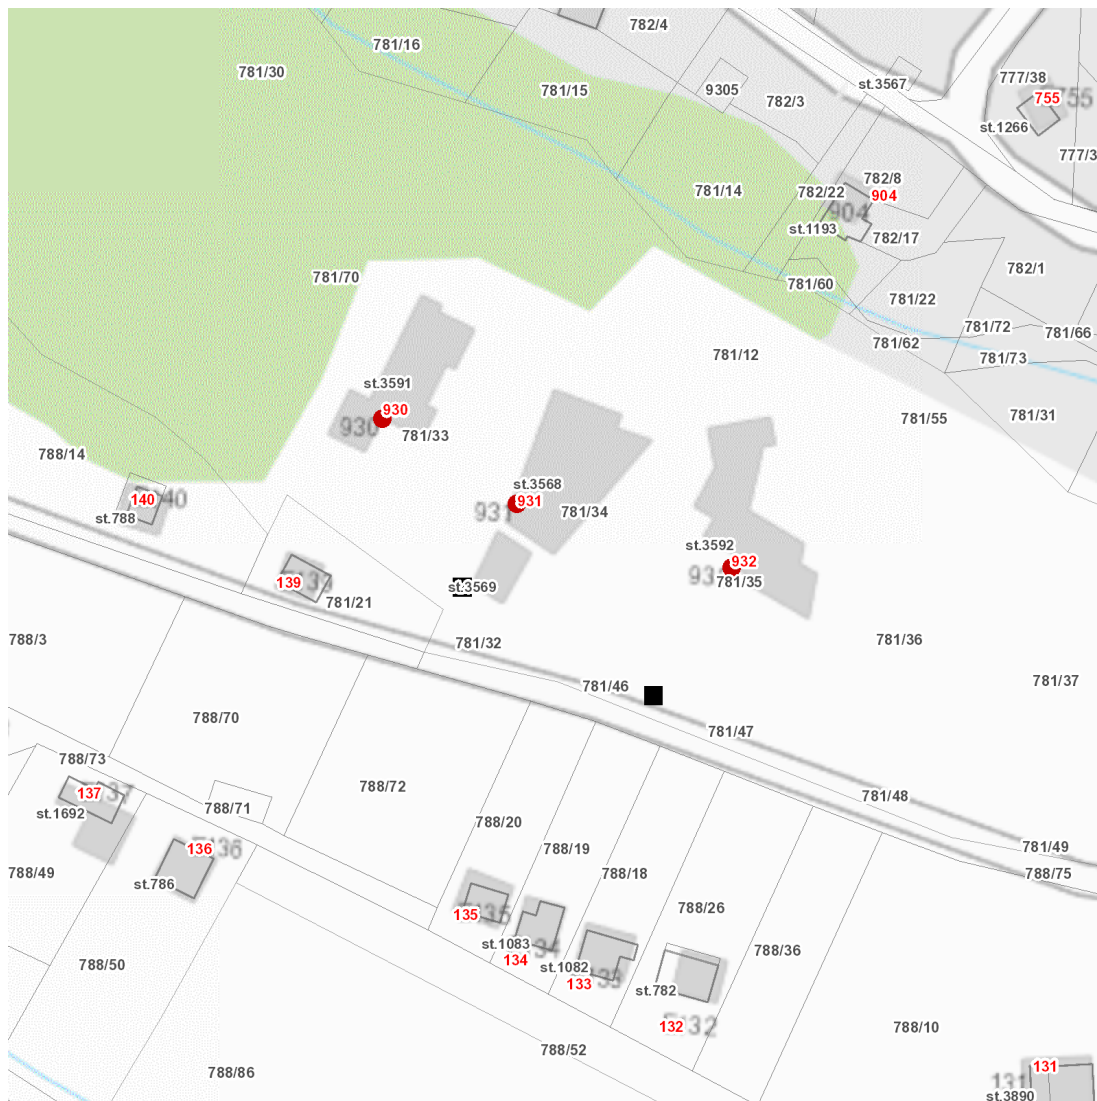

dne **4. 10. 2023** od **7:30** do **14:30** hodin

Plánovaná odstávka zahrnuje tyto lokality:

Čeladná (okres Frýdek-Místek)
č. p. 930, 931, 932

UPOZORNĚNÍ

Dotčené zařízení distribuční soustavy je nutné i v době odstávky považovat za zařízení pod napětím, a proto vás žádáme o dodržení všech zásad bezpečnosti a provedení opatření potřebných k zamezení případných škod na zdraví a majetku. | Provozovatelé výroben elektřiny jsou povinni zajistit přerušení dodávky elektřiny z výroby do vypnutého úseku distribuční soustavy.

dne 4. 10. 2023 od 7:30 do 14:30 hodin**Orientační mapový podklad odstávkou dotčených lokalit****VYSVĚTLIVKY**

- – adresy dotčené odstávkou elektřiny
- – místa připojení k elektrické síti dotčená odstávkou

INFORMACE ZASLÁNA

IDDS: 2hmb3aw (Obec Čeladná)