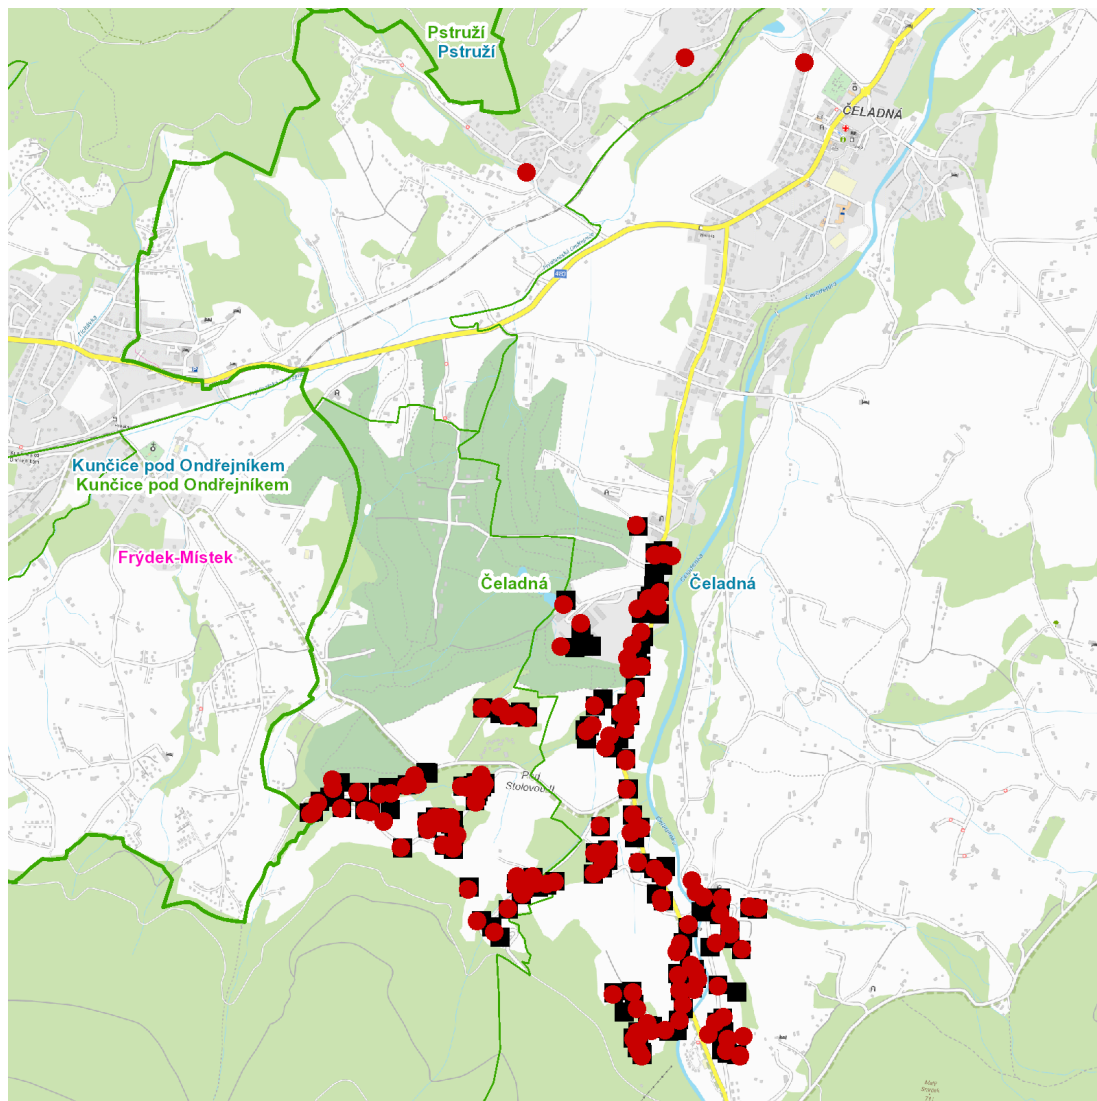

dne **12. 8. 2022** od **7:30** do **15:30** hodin

---

**Plánovaná odstávka zahrnuje tyto lokality:****Čeladná (okres Frýdek-Místek)**

č. p. 20-33, 35, 37, 83, 86, 87, 89, 95, 121, 145, 146, 167, 169, 176, 194, 207, 218, 220, 226, 237, 238, 243, 251, 266, 279, 283, 302, 304, 315, 318, 327, 328, 338, 346, 350, 368, 373, 374, 384, 397, 404, 416, 419, 426, 430, 443, 444, 451, 458, 460, 463, 482, 515, 516, 520, 537, 600, 645, 655, 674, 704, 728, 740, 741, 757, 778, 796, 808, 831, 838, 859, 861, 874, 897, 898, 967, 979, 982, 985, 1027

č. ev. 454, 455, 468, 506, 509, 510, 511, 513, 514, 516, 517, 518, 519, 524-529, 532, 533, 535, 536, 538, 539, 540, 542, 544-553, 555, 804, 866, 905, 906

kat. území **Čeladná** (kód **619116**): **parcelní č.** 231/2, 293/64, 478/3, 480/6, 480/10, 503/3, 2644/7, 2657/1

**dne 12. 8. 2022 od 7:30 do 15:30 hodin****Orientační mapový podklad odstávkou dotčených lokalit****VYSVĚTLIVKY**

- – adresy dotčené odstávkou elektřiny
- – místa připojení k elektrické síti dotčená odstávkou

**INFORMACE ZASLÁNA**

IDDS: 2hmb3aw (Obec Čeladná)